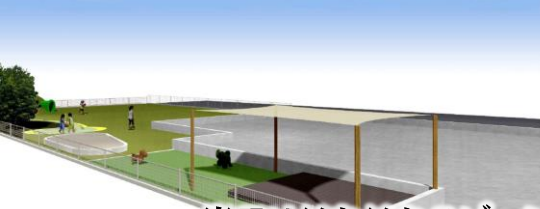

# 新園庭特別体験フェスタ

屋根と遊具のゾーン

畑のゾーン  
築山のゾーン

当日はそれぞれのゾーンにちなんだあそびを

スタンプラリーをしながら体験することができます！

小川と池のゾーン

芝生のゾーン

※画像はイメージのため、実際とは異なる場合がございます。ご了承ください。

## 2021年9月新園庭がオープンします

境ひまわり保育園では新園庭オープンにあたり、新園庭特別体験フェスタを開催します。新園庭は5つのゾーンに分かれ、子どもたちは自然を感じながら思いっきりあそぶことができるよう工夫されています。

特別体験フェスタでは5つのゾーンごとに親子で楽しめる体験をご用意し、開催させていただきます。スタンプラリーも同時開催します！スタンプを全部集めると、素敵な贈り物ももらえちゃうかも♪